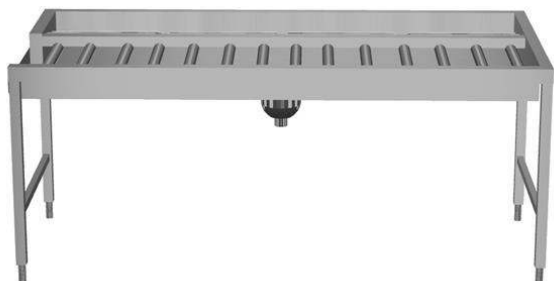

Kringutrustning för tunneldiskmaskin
Stackningsbänk, manuell. Matning
vänster>höger. Anslutning via kortsidan.
2130 mm, 4 korgar.

Produkt # _____

Modell # _____

Namn # _____

SIS # _____

AIA # _____

865205 (HSSDB11)

Lutande botten underlättar avrinning

Utrustad med i höjdlid justerbara ben (40x40 mm)

Nödstoppsfunktion för ökad säkerhet

Längd = 2130 mm för 4 korgar

Måste kombineras med annan sidoansluten stackningsbänk (865204/ 865206/ 865207) för att förlänga längden och öka stackningskapaciteten.

Huvudfunktioner

- Designad för transport av 500x500 mm diskorgar.
- Långa rullar och sillåda som lätt kan tas bort.
- Nyckelhål och snäppsystem för snabb och enkel installation.
- Manuell korghantering har gjorts enklare tack vare de långa rullarna.
- Manuell stackningsbänk med sidoinmatning som kan anslutas till tunneldiskmaskin eller efter rullbanan, en 90° diskmaskindriven vändskiva eller en sidomatare på matningssidan.

Konstruktion

- Fötter i rostfritt stål 50 mm justerbara i höjd för att anpassa arbetshöjden mellan diskmaskinen och banan.
- Kan utrustas med brickskena, justerbar överhylla för tomma korgar, dubbel justerbar överhylla för sortering av korgar och tomma korgar, sprutpistoler, diskställ för bestick och diskställ för diskmunstycken.
- Alla ytor är jämna och polerade.
- Sluttande botten på basängen säkerställer smidig och snabb tömning.
- Tillverkad i AISI 304 rostfritt stål med kvadratiska 40x40 mm rörben.
- Sillådor i rostfritt stål som lätt kan tas bort.
- Anslutning från sidan.
- Tjocka svetsade flänsar för stabil anslutning mellan enheterna.
- Manuell mottagning och sortering.